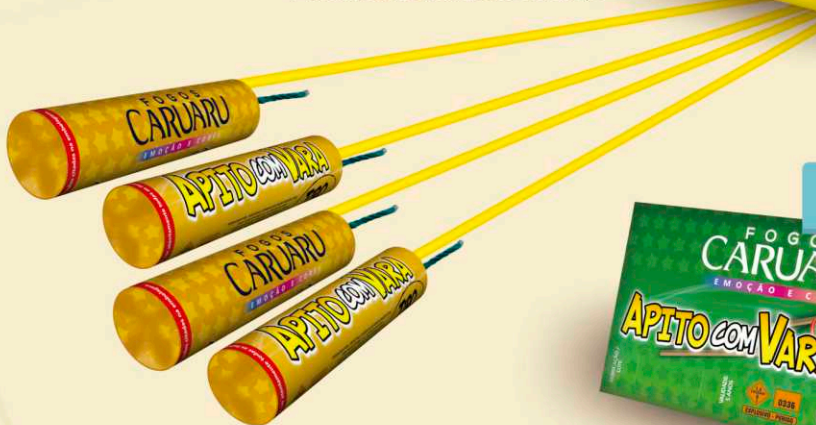

Efeito
Pisca, Jato Cracker
e Apito

Caixa com 06 Unidades
Embalagem de Transporte:
40 Caixas

VULCÃO ESPETACULAR

Efeito
Jato Cracker que
atinge grande altura

Caixa com 02 Unidades
Embalagem de Transporte:
40 Caixas

VULCÃO ESTRELADO

Efeito
Jato Prateado Estrelado

Caixa com 02 Unidades
Embalagem de Transporte:
40 Caixas

VULCÃO MARAVILHOSO

Efeito
Jato Prateado
Caixa com 02 Unidades
Embalagem de Transporte:
40 Caixas

APITO COM VARA TIRO

Efeito

Ascensão com Apito seguido de Estampido no Final

Cartela com 12 Unidades
Display com 10 Cartelas
Embalagem de Transporte: 9 Displays

APITO COM VARA CRACKER

Efeito

Ascensão com Apito seguido de Cracker no Final