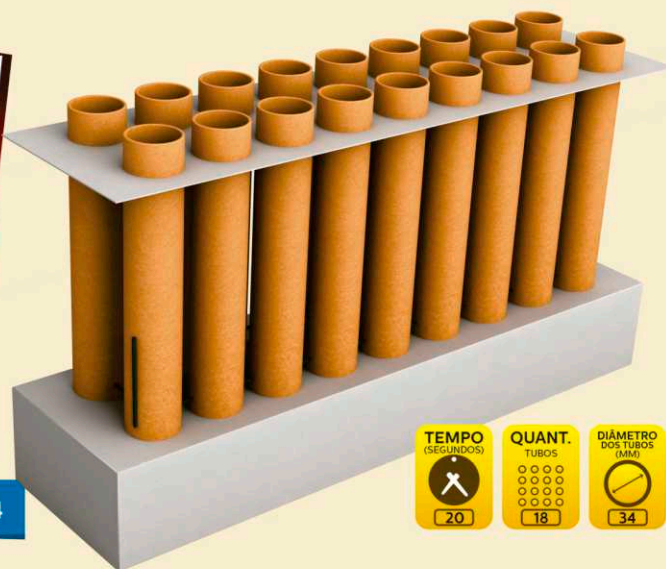

GIRÂNDOLA 234

Efeitos:

- Tiros
- Cores
- Mista

Caixa com 1 Unidade

TEMPO (SEGUNDOS)	QUANT. TUBOS	DIÂMETRO DOS TUBOS (MM)
20	18	34