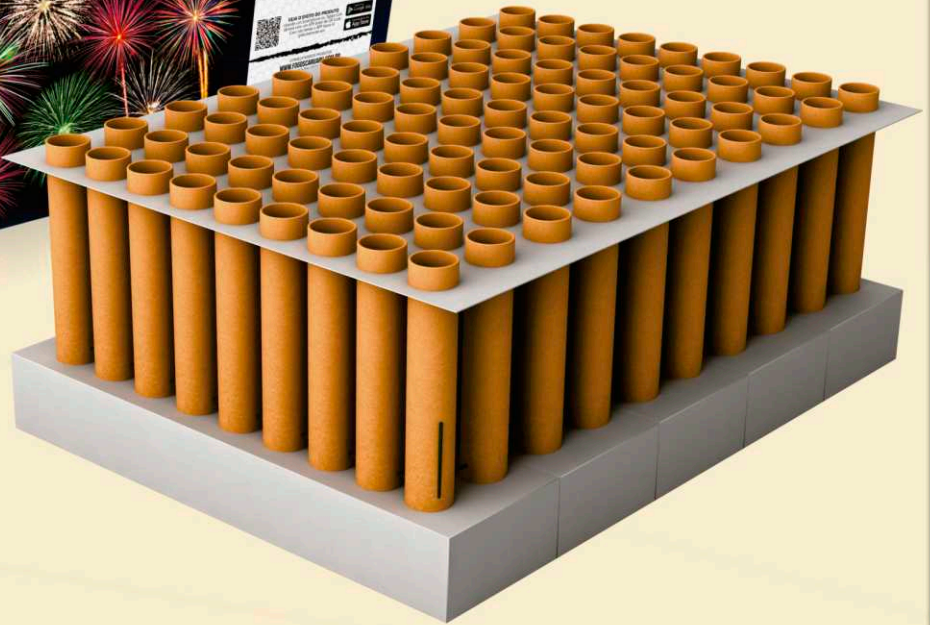

GIRÂNDOLA 1800

Efeitos:

- Tiros   ■ Mista
- Cores   ■ Super Show

Caixa com 1 Unidade

TEMPO (SEGUNDOS)	QUANT. TUBOS	DIÂMETRO DOS TUBOS (MM)
 70	 90	 44

GIRÂNDOLA 3600

Efeitos:

- Tiros   ■ Mista
- Cores   ■ Super Show

Caixa com 1 Unidade

TEMPO (SEGUNDOS)	QUANT. TUBOS	DIÂMETRO DOS TUBOS (MM)
 120	 144	 34