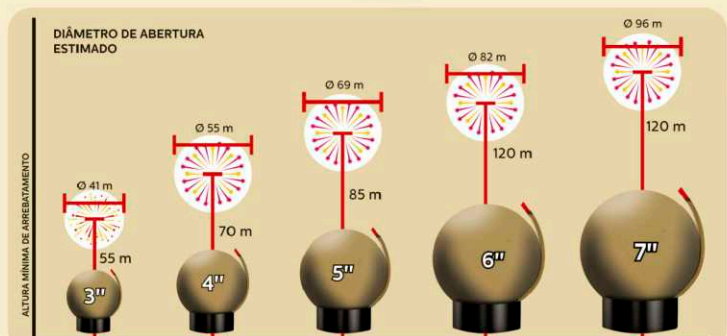

Você Sabia?

A dimensão do efeito de uma bomba aérea no céu é calculada através da distância percorrida pelas Baladas espalhadas pela carga de abertura. Esse valor varia um pouco entre os fabricantes, contudo alguns estudiosos em pirotecnia entendem que, para cada unidade de polegada do produto, ocorre um diâmetro de abertura estimado.