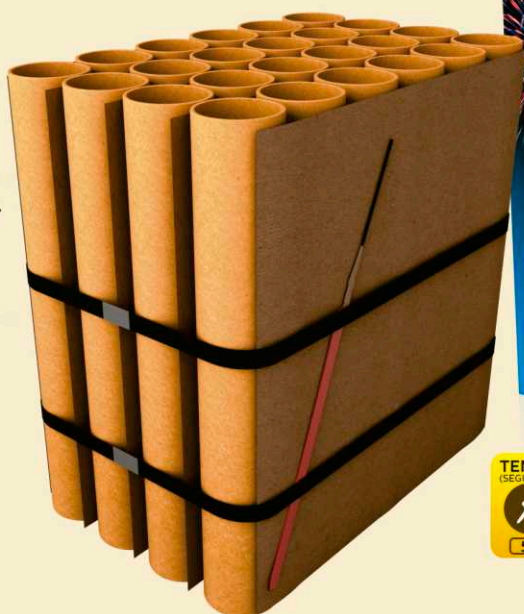

KIT SHOW 2"
24 TUBOS

Efeito

Bombas de cores diversas.

Caixa com 1 Unidade

TEMPO (SEGUNDOS)	QUANT. TUBOS	DIÂMETRO DOS TUBOS (POL.)
 55	 24	 2"