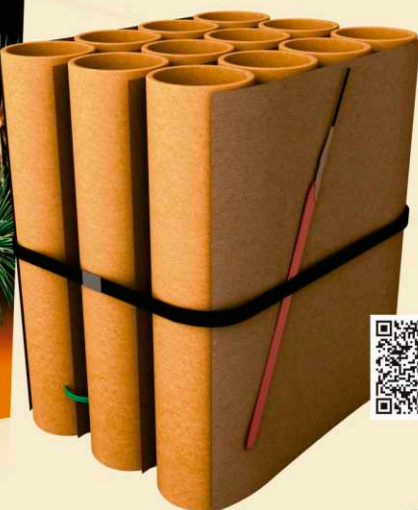

KIT SHOW COPACABANA

80 Tubos 1,5" 36 Tubos 2" 4 Tubos 3"

Efeito

Bombas:
Chorão, Folha Seca, Estrela Prateada,
Coco e Cores diversas (todas com
rastros)

Caixa com 1 Unidade

<p>TEMPO (SEGUNDOS)</p> <p>190</p>	<p>QUANT. TUBOS</p> <p>120</p>	<p>DIÂMETRO DOS TUBOS (MM/POL)</p> <p>44mm/2 1/8"</p>
---	---	--