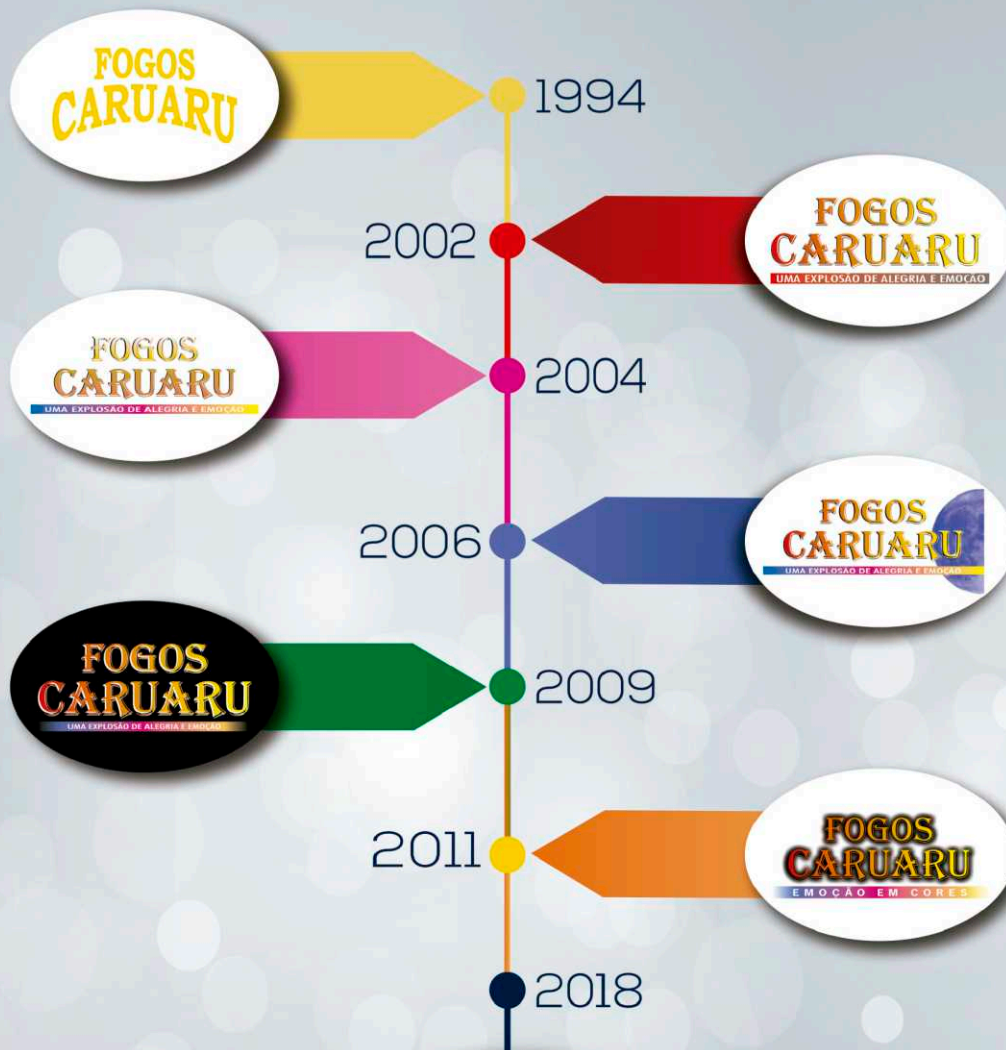

CATÁLOGO DE PRODUTOS

F O G O S CARUARU

EMOÇÃO E CORES

F O G O S CARUARU

EMOÇÃO E CORES

Quem Somos

Fundada em 1994 na cidade de Santo Antônio do Monte em Minas Gerais, nos tornamos referência na produção de fogos de artifício no Brasil e na América Latina, sendo pioneira na pesquisa, desenvolvimento e lançamentos dos famosos Rajadão 19x1 e 19x4. Nós temos processos contínuos na modernização e busca de novos produtos, atendendo cada vez mais um mercado exigente.

Qualidade

Com uma linha de mais de 200 produtos pirotécnicos, a fábrica conta com modernos equipamentos que garantem maior segurança aos seus funcionários e qualidade na produção de seus produtos.

Segurança

evolução da marca

EMBALAGEM DE 1996

EMBALAGEM DE 2018

ÍNDICE

TORTAS E KITS MORTEIROS 03

GIRÂNDOLAS 17

FOGUETES DE CORES 22

REVELAÇÃO 28