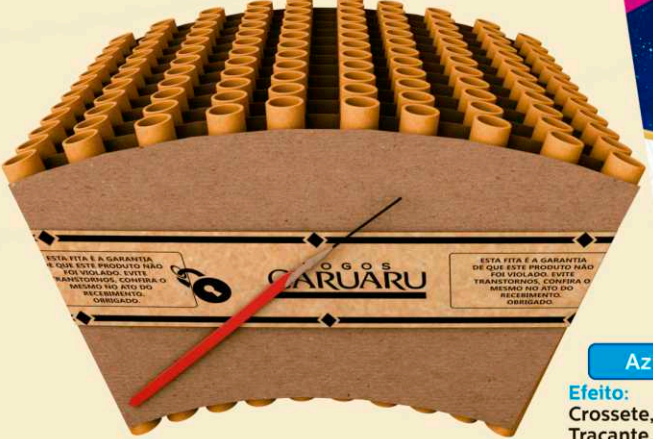

TORTA FRENÉTICA REVELATION

Caixa com 1 Unidade

Tipos

Efeito:
Crossete, Traçante, Fonte e Explosão de Cor Azul

Efeito:
Crossete, Traçante, Fonte e Explosão de Cor Rosa

TEMPO (SEGUNDOS) 15	QUANT. TUBOS 120	DIÂMETRO DOS TUBOS (MM) 20	DISPAROS DIRECIONADOS Z	DISPAROS DIRECIONADOS Z e W