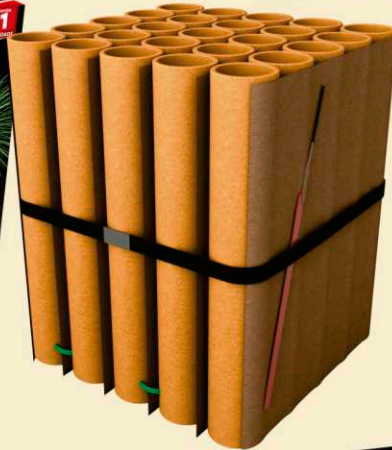

TORTA SHOW

Caixa com 1 Unidade

Tipos

- Cracker Especial
  Efeito: Bombas de Cracker.
- Cracker com Vasos
  Efeito: Cracker e Fonte.
- Super Show
  Efeito: Bombas: Estrela Prateada, Cracker, Cores com Rastro, Cracker, Fonte e Gira.
- Estrela Prateada
  Efeito: Bombas de Estrela Prateada
- Explosão de Cores
  Efeito: Bombas de Cores e Efeitos Diversos.

TEMPO (SEGUNDOS)	QUANT. TUBOS	DIÂMETRO DOS TUBOS (MM)
30	25	37

TORTA COLORADO

Tipos

- Sintonia de Cores
  Efeito: Bombas: Cores diversas, Estrela Prateada, Chorão, Folha Seca (todas com rastro) + Fonte/Vaso em cores e efeitos diversos. (2 efeitos por tubos).
- Festa Mix
  Efeito: Festa Sonora, Golden Prata, Show Multicores, Festa Premium e Eletro Show.

TEMPO (SEGUNDOS)	QUANT. TUBOS	DIÂMETRO DOS TUBOS (MM)
60	50	37

Caixa com 1 Unidade