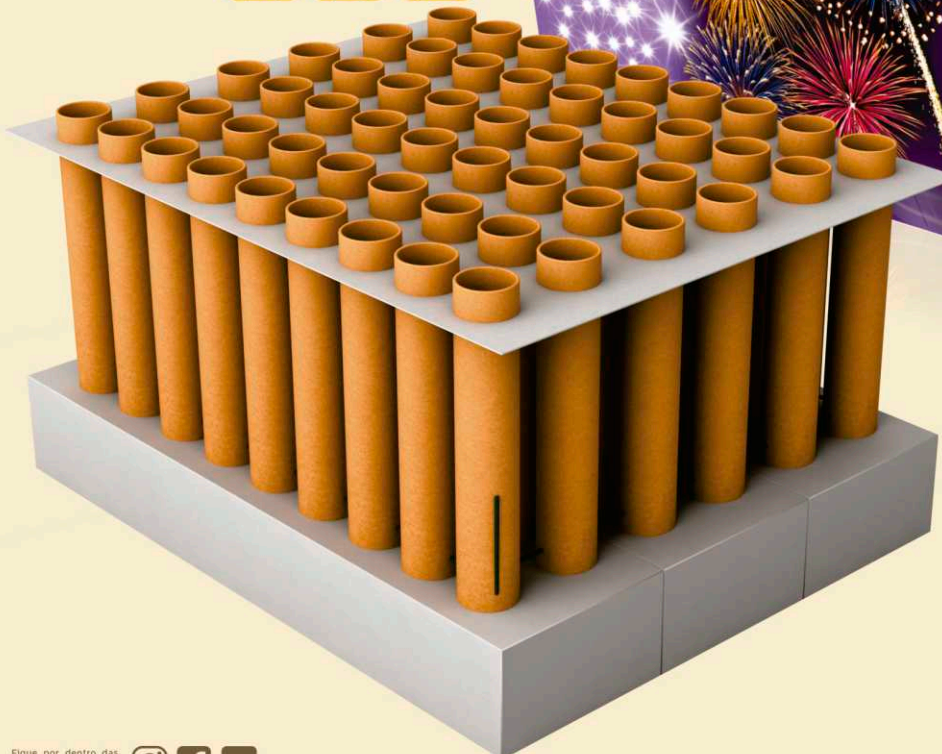

GIRÂNDOLA 702

Efeitos:

- Tiros
- Cores
- Mista
- Super Show

Caixa com 1 Unidade