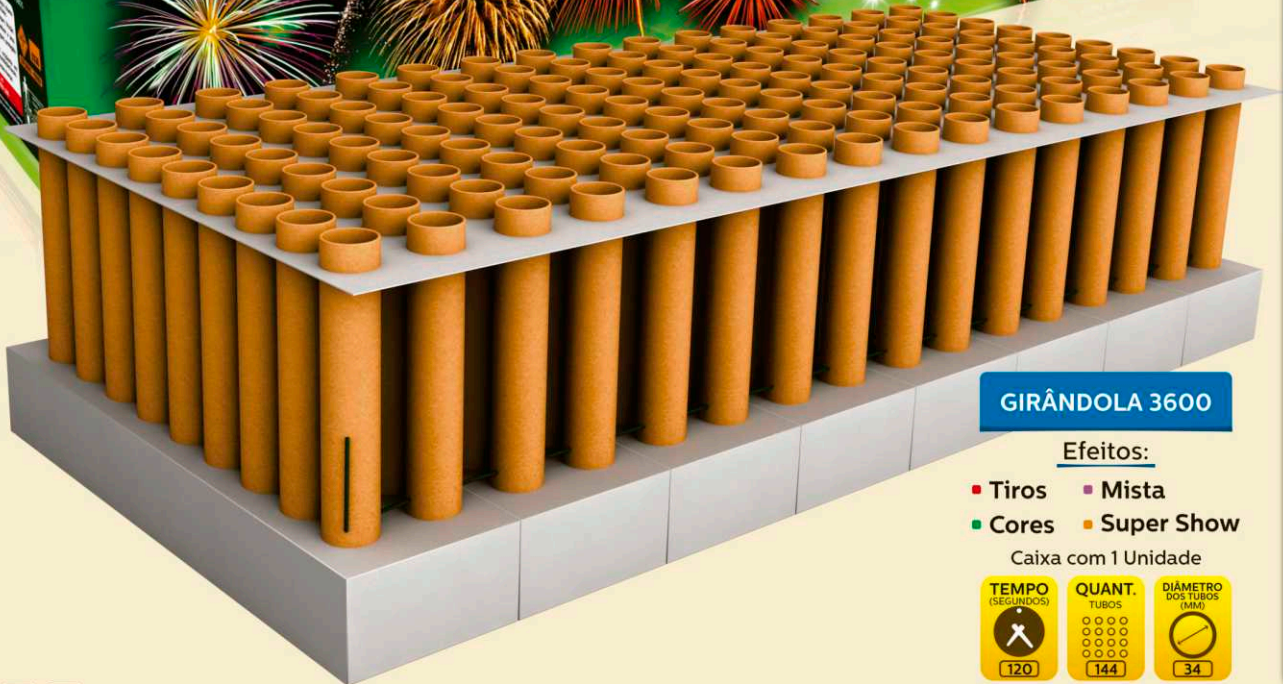

GIRÂNDOLA 3600

Efeitos:

- Tiros   ■ Mista
- Cores   ■ Super Show

Caixa com 1 Unidade

TEMPO (SEGUNDOS)	QUANT. TUBOS	DIÂMETRO DOS TUBOS (MM)
 120	 144	 34