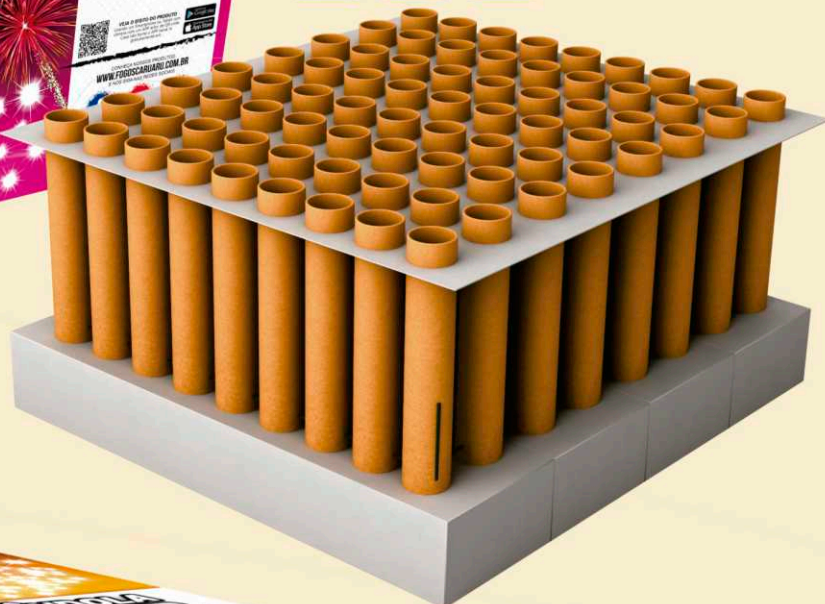

GIRÂNDOLA 936

Efeitos:

- Tiros   ■ Mista
- Cores   ■ Super Show

Caixa com 1 Unidade

TEMPO (SEGUNDOS)	QUANT. TUBOS	DIÂMETRO DOS TUBOS (MM)
 60	 72	 34