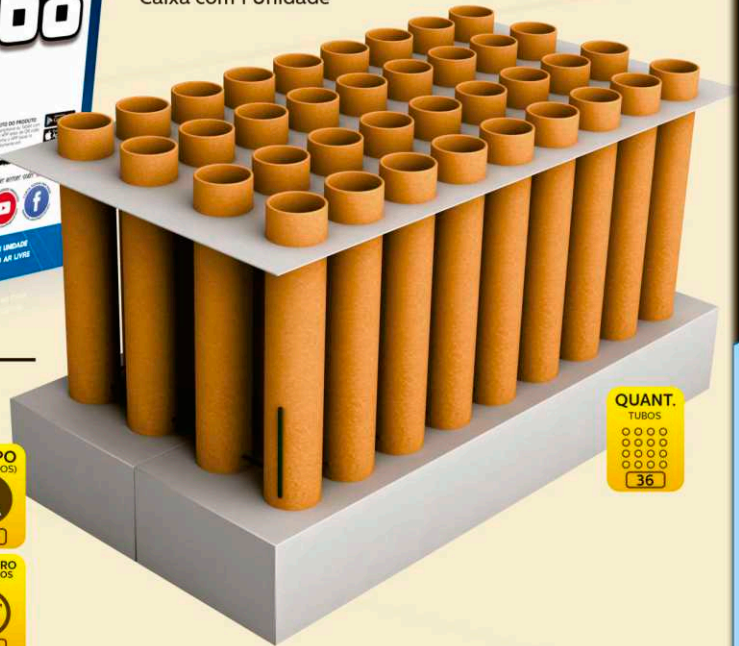

Caixa com 1 Unidade

TEMPO (SEGUNDOS)	QUANT. TUBOS	DIÂMETRO DOS TUBOS (MM)
 20	 18	 34

GIRÂNDOLA 468

Caixa com 1 Unidade

Efeitos:

Efeitos:

- Tiros
- Cores
- Mista
- Super Show
- Lança Faixa (Sob Encomenda)

- Show Multicores
- Golden Prata
- Festa Premium
- Duplo Efeito
- Festa Sonora
- Eletro Show
- Estalada Luminosa
- Estalada Estrela