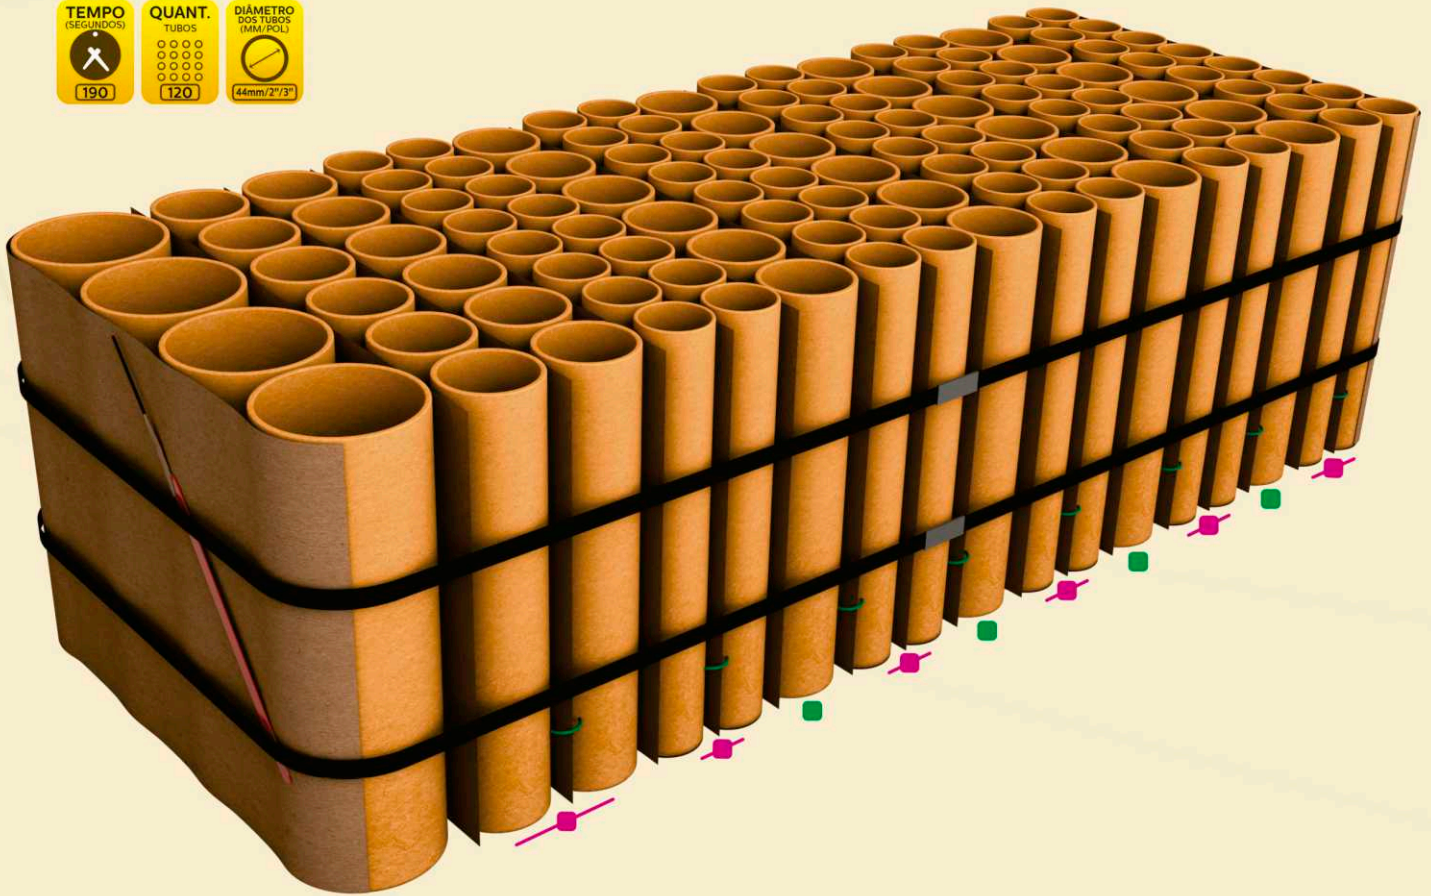

KIT SHOW COPACABANA

80 Tubos 1,5" 36 Tubos 2" 4 Tubos 3"

Efeito

Bombas:
Chorão, Folha Seca, Estrela Prateada,
Coco e Cores diversas (todas com
rastros)

Caixa com 1 Unidade

<p>TEMPO (SEGUNDOS)</p> <p>190</p>	<p>QUANT. TUBOS</p> <p>120</p>	<p>DIÂMETRO DOS TUBOS (MM/POL)</p> <p>44mm/2 1/8"</p>
---	---	--