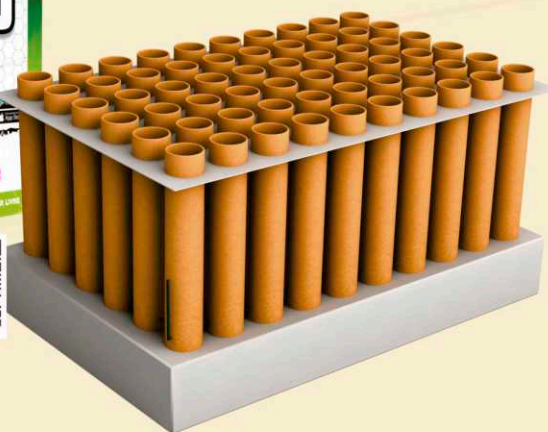

Encantar

GIRÂNDOLAS

GIRÂNDOLAS

GIRÂNDOLA 180

Efeitos:

- Tiros ■ Apito
- Cores ■ Mista
- Super Show

Caixa com 1 Unidade

TEMPO (SEGUNDOS)	QUANT. TUBOS	DIÂMETRO DOS TUBOS (MM)
 30	 60	 20