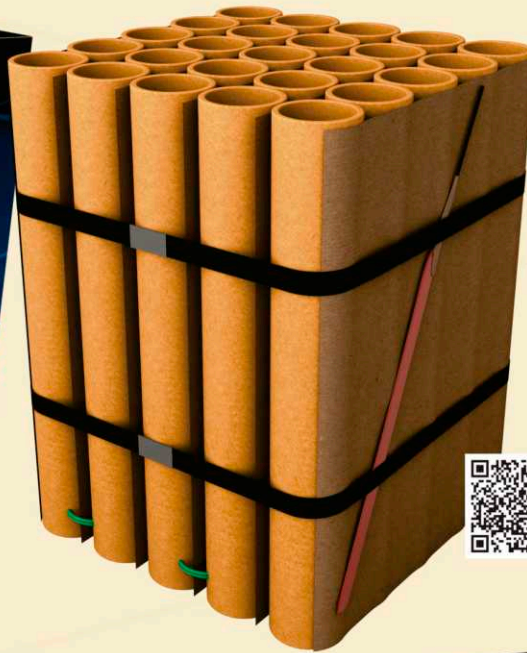

TORTA SELECT

Efeito

Bombas: Estrela Prateada, Chorão, Coco, Folha Seca (todas com rastro).

Caixa com 1 Unidade

TEMPO (SEGUNDOS)	QUANT. TUBOS	DIÂMETRO DOS TUBOS (MM)
 35	 25	 44

TORTA RAJADÃO

Efeito

Bombas: Coco, Chorão, Folha Seca, Estrela Prateada (todas com rastro).

Caixa com 1 Unidade

TEMPO (SEGUNDOS)	QUANT. TUBOS	DIÂMETRO DOS TUBOS (MM)
 110	 65	 44