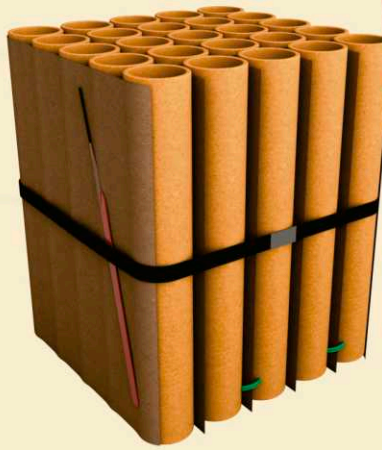

SMOKE COLOR
TORTA DE FUMAÇA COLORIDA
25 TUBOS DE 34 mm

Efeito
Emissão de Fumaça Colorida
Caixa com 01 Unidade

SMOKE COLOR
TORTA EM LEQUE FUMAÇA COLORIDA
20 TUBOS DE 34 mm

Efeito
Emissão de Fumaça Colorida
Caixa com 01 Unidade