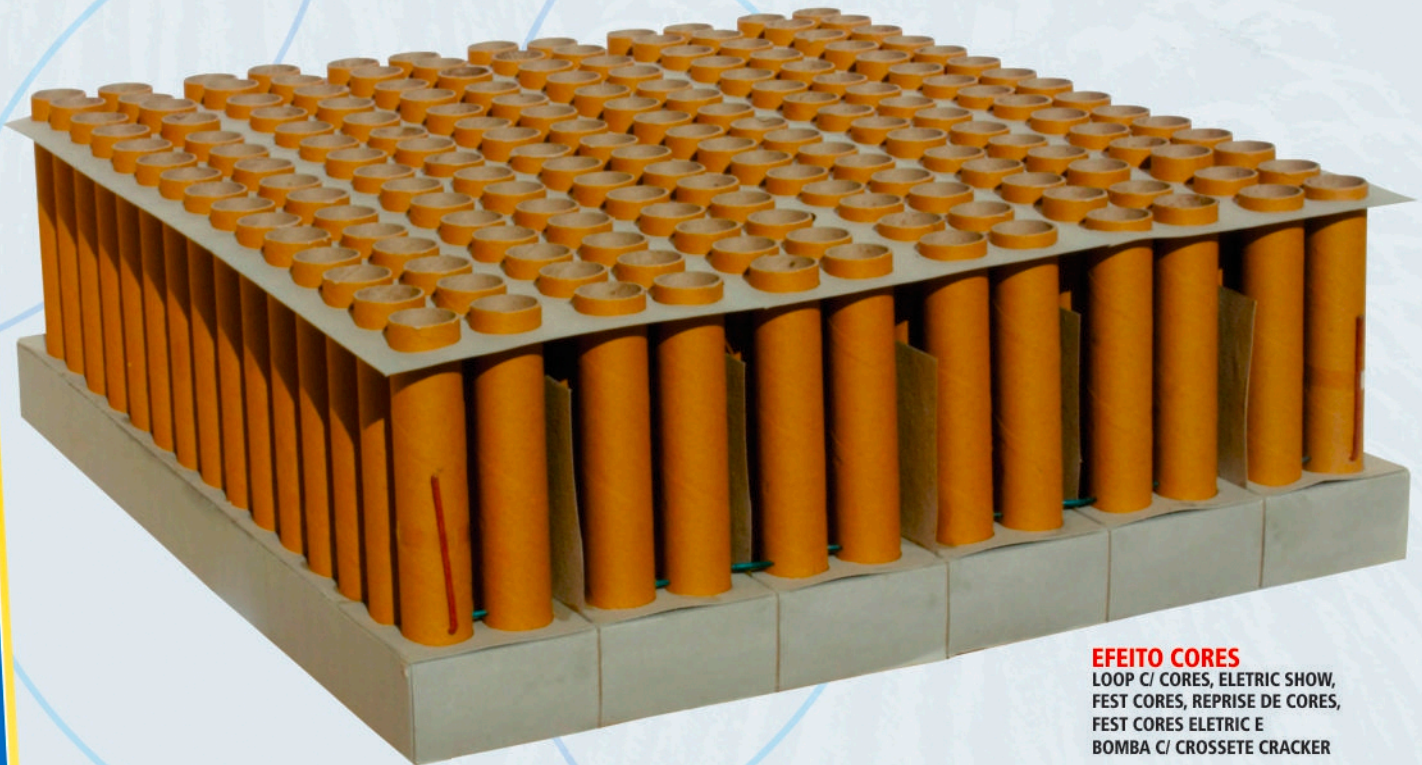

GIRÂNDOLA 180 TUBOS 37 mm

EFEITOS:
4500 TIROS | CORES
CAIXA COM 1 UNIDADE

EFEITO CORES
LOOP C/ CORES, ELETIC SHOW,
FEST CORES, REPRISE DE CORES,
FEST CORES ELETIC E
BOMBA C/ CROSSETE CRACKER