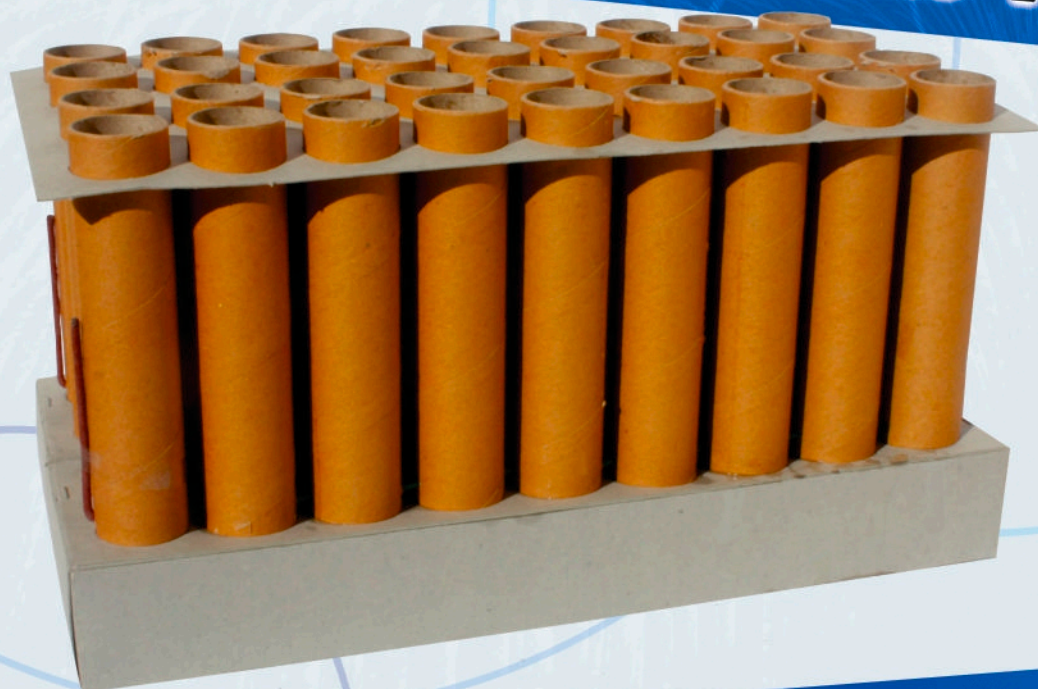

EFEITO CORES

FEST CORES,
BOMBA C/ CROSSETE CRACKER,
FEST CORES ELETIC E
REPRISE DE CORES