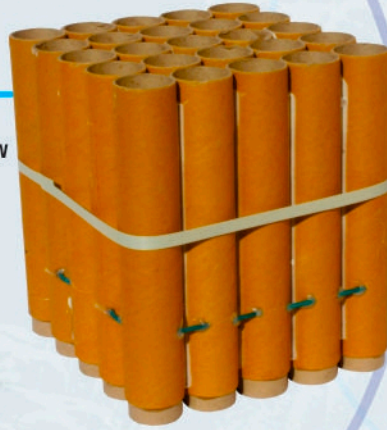

TORTA 25 TUBOS 37 MM
BOMBAS DE CORES, ELETRIC SHOW
REPRISE DE CORES, CROSSETES.
CAIXA COM 01 UNIDADE