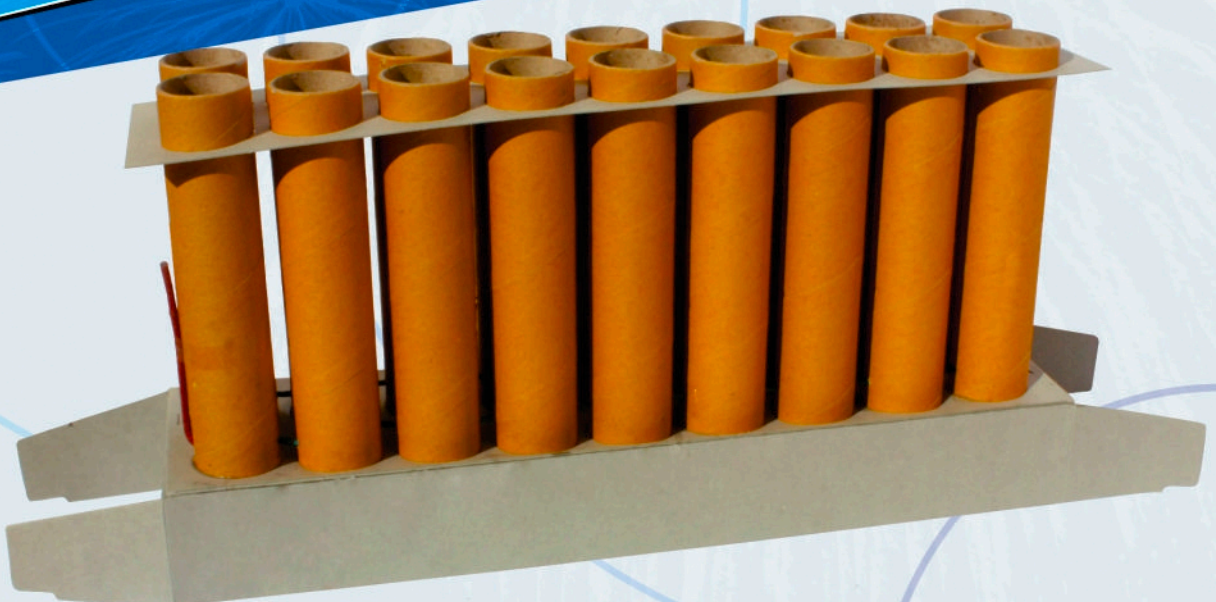

CORES SHOW MIX

1 EFEITO POR TUBO
EXPLOÇÃO DE CORES, BOMBAS MÉDIAS DE CORES