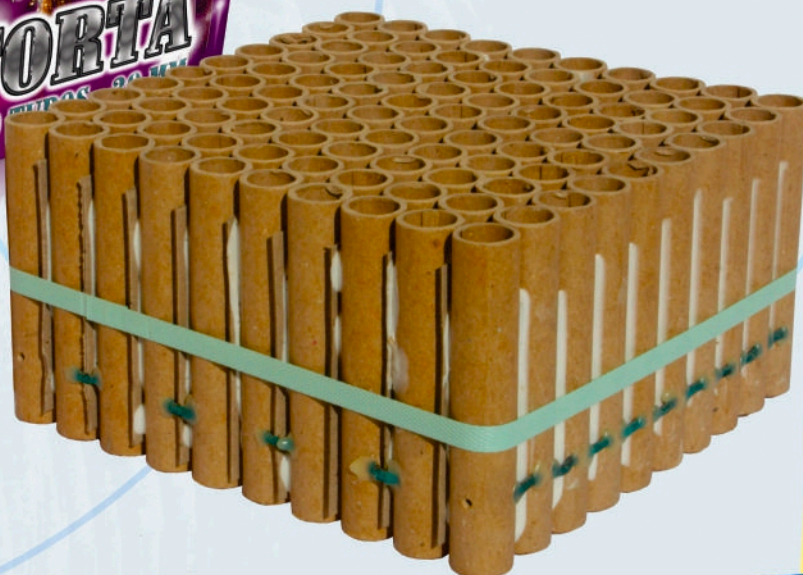

**TORTA 25 TUBOS 20 MM**  
BOMBAS PEQUENAS E MÉDIAS DE  
COR COM TRAÇANTES E CROSSETES.  
CAIXA COM 01 UNIDADE

**TORTA 64 TUBOS 20 MM**  
BOMBAS PEQUENAS E MÉDIAS DE  
COR COM TRAÇANTES E CROSSETES.  
CAIXA COM 01 UNIDADE