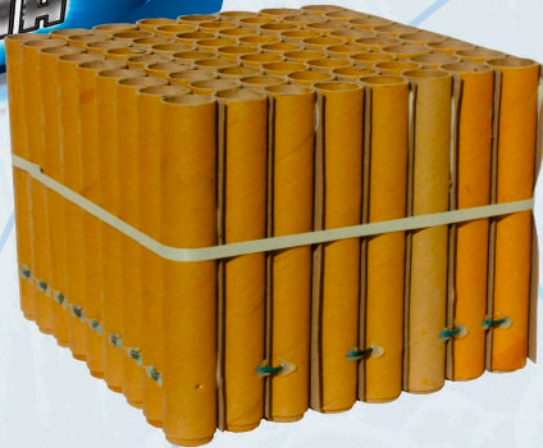

TORTA 54 TUBOS
(40 TUBOS 37 MM / 14 TUBOS 42 MM)
BOMBAS DE CORES, ELETRIC SHOW,
REPRISE DE CORES, FEST CORES
E CROSSETES.
CAIXA COM 01 UNIDADE