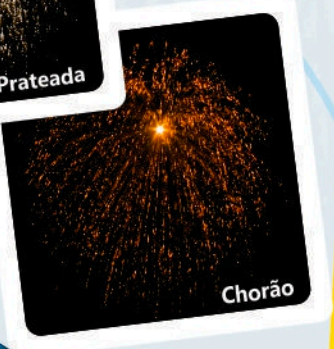

**BOMBAS E MORTEIROS**  
DE 3 A 7 POLEGADAS  
EFEITO:  
CORES E EFEITOS DIVERSOS  
VENDA UNITÁRIA

Coco

Verde

Violeta

Azul

Estrela Prateada

Chorão

\* Para mais opções de cores e efeitos consulte nossos representantes.  
\* Sujeito a disponibilidade de estoque.