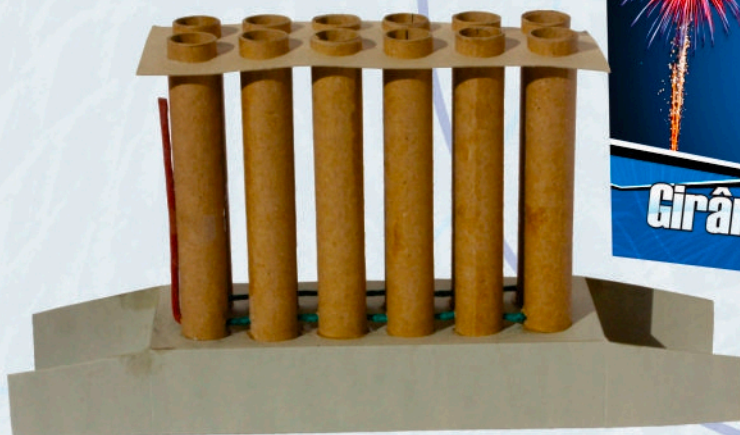

GIRÂNDOLA 12 TUBOS 20 mm

EFEITO: 36 TIROS
EFEITO: MINI-SHOW:
TIROS, BOMBAS DE CORES E
TRAÇANTES DE CORES.
CAIXA COM 1 UNIDADE
EMB. DE TRANSPORTE: 24 CAIXAS

GIRÂNDOLA 60 TUBOS 20 mm

EFEITO: 180 TIROS
EFEITO: MINI-SHOW:
TIROS, BOMBAS DE CORES E
TRAÇANTES DE CORES.
CAIXA COM 1 UNIDADE