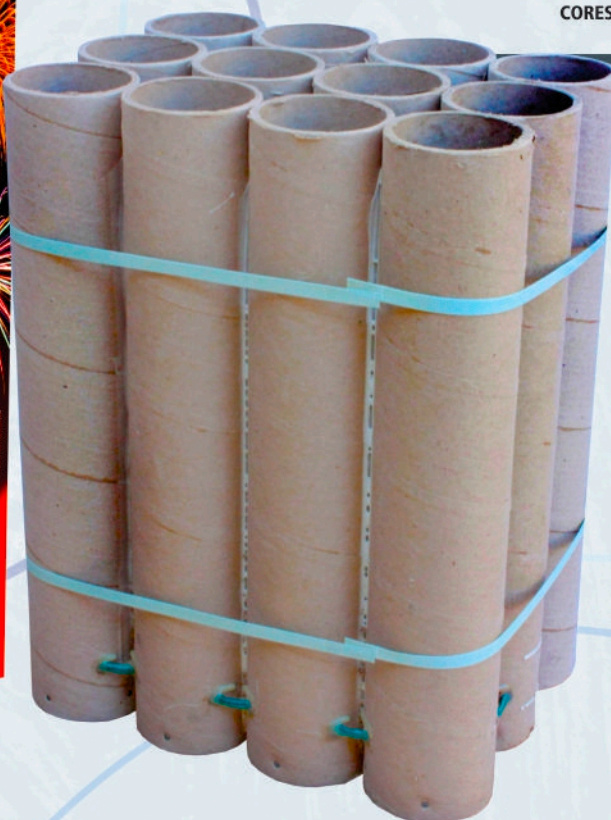

EFEITO:
CORES E EFEITOS DIVERSOS
CAIXA COM 1 UNIDADE

KIT MULTISHOW - 9 TUBOS 4"