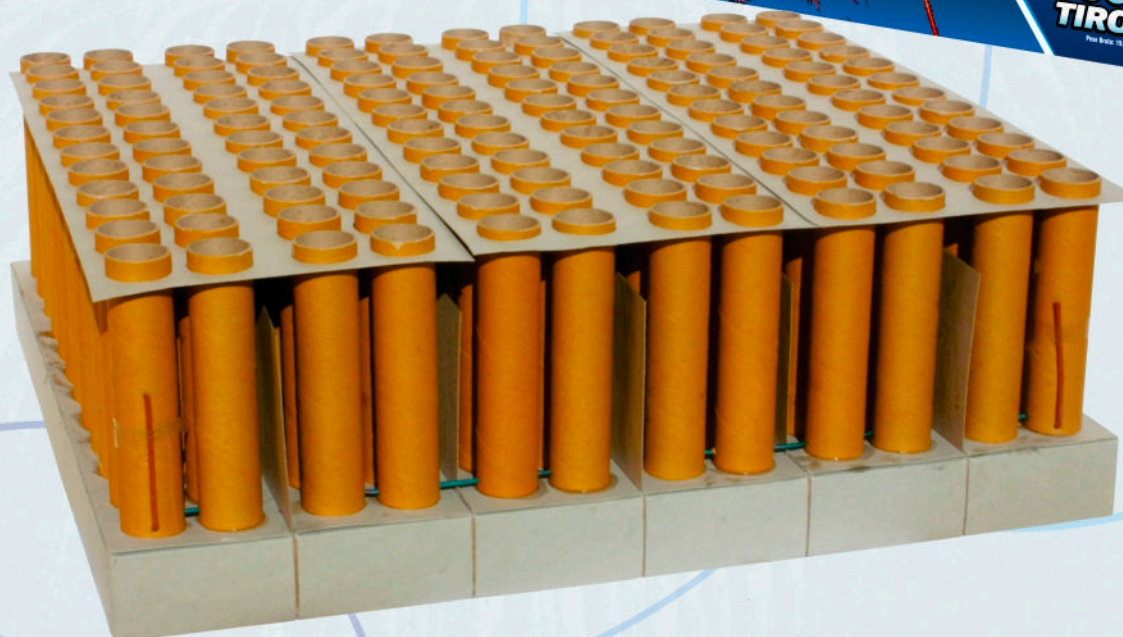

EFEITO CORES MEGA SHOW
LOOP C/ CORES, ELETRIC SHOW,
FEST CORES, REPRISE DE CORES,
FEST CORES ELETRIC E
BOMBA C/ CROSSETE CRACKER
EFEITO SUPER SHOW
TIROS, BOMBAS DE CORES,
TRAÇANTES DE CORES, APITOS,
TRAÇANTE EXPLOSÃO
CORES SHOW MIX
1 EFEITO POR TUBO
EXPLOSÃO DE CORES,
BOMBAS MÉDIAS DE CORES,
TRAÇANTES DIVERSOS